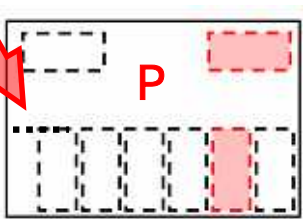

(株)中村・フクイヤ 地図

〒490 - 1136

愛知県海部郡大治町花常字堀之内境 34 - 1 【安藤医院様の東2件目 / サカイ塗工店様東隣 / 大治小学校北】

TEL 052 - 444 - 4616 FAX 052 - 441 - 5670 URL <http://www.fukuiya.co.jp>

(株)中村・フクイヤ
愛知県海部郡大治町
花常字堀之内境 34 - 1

安藤医院様 駐車場

駐車場のご案内